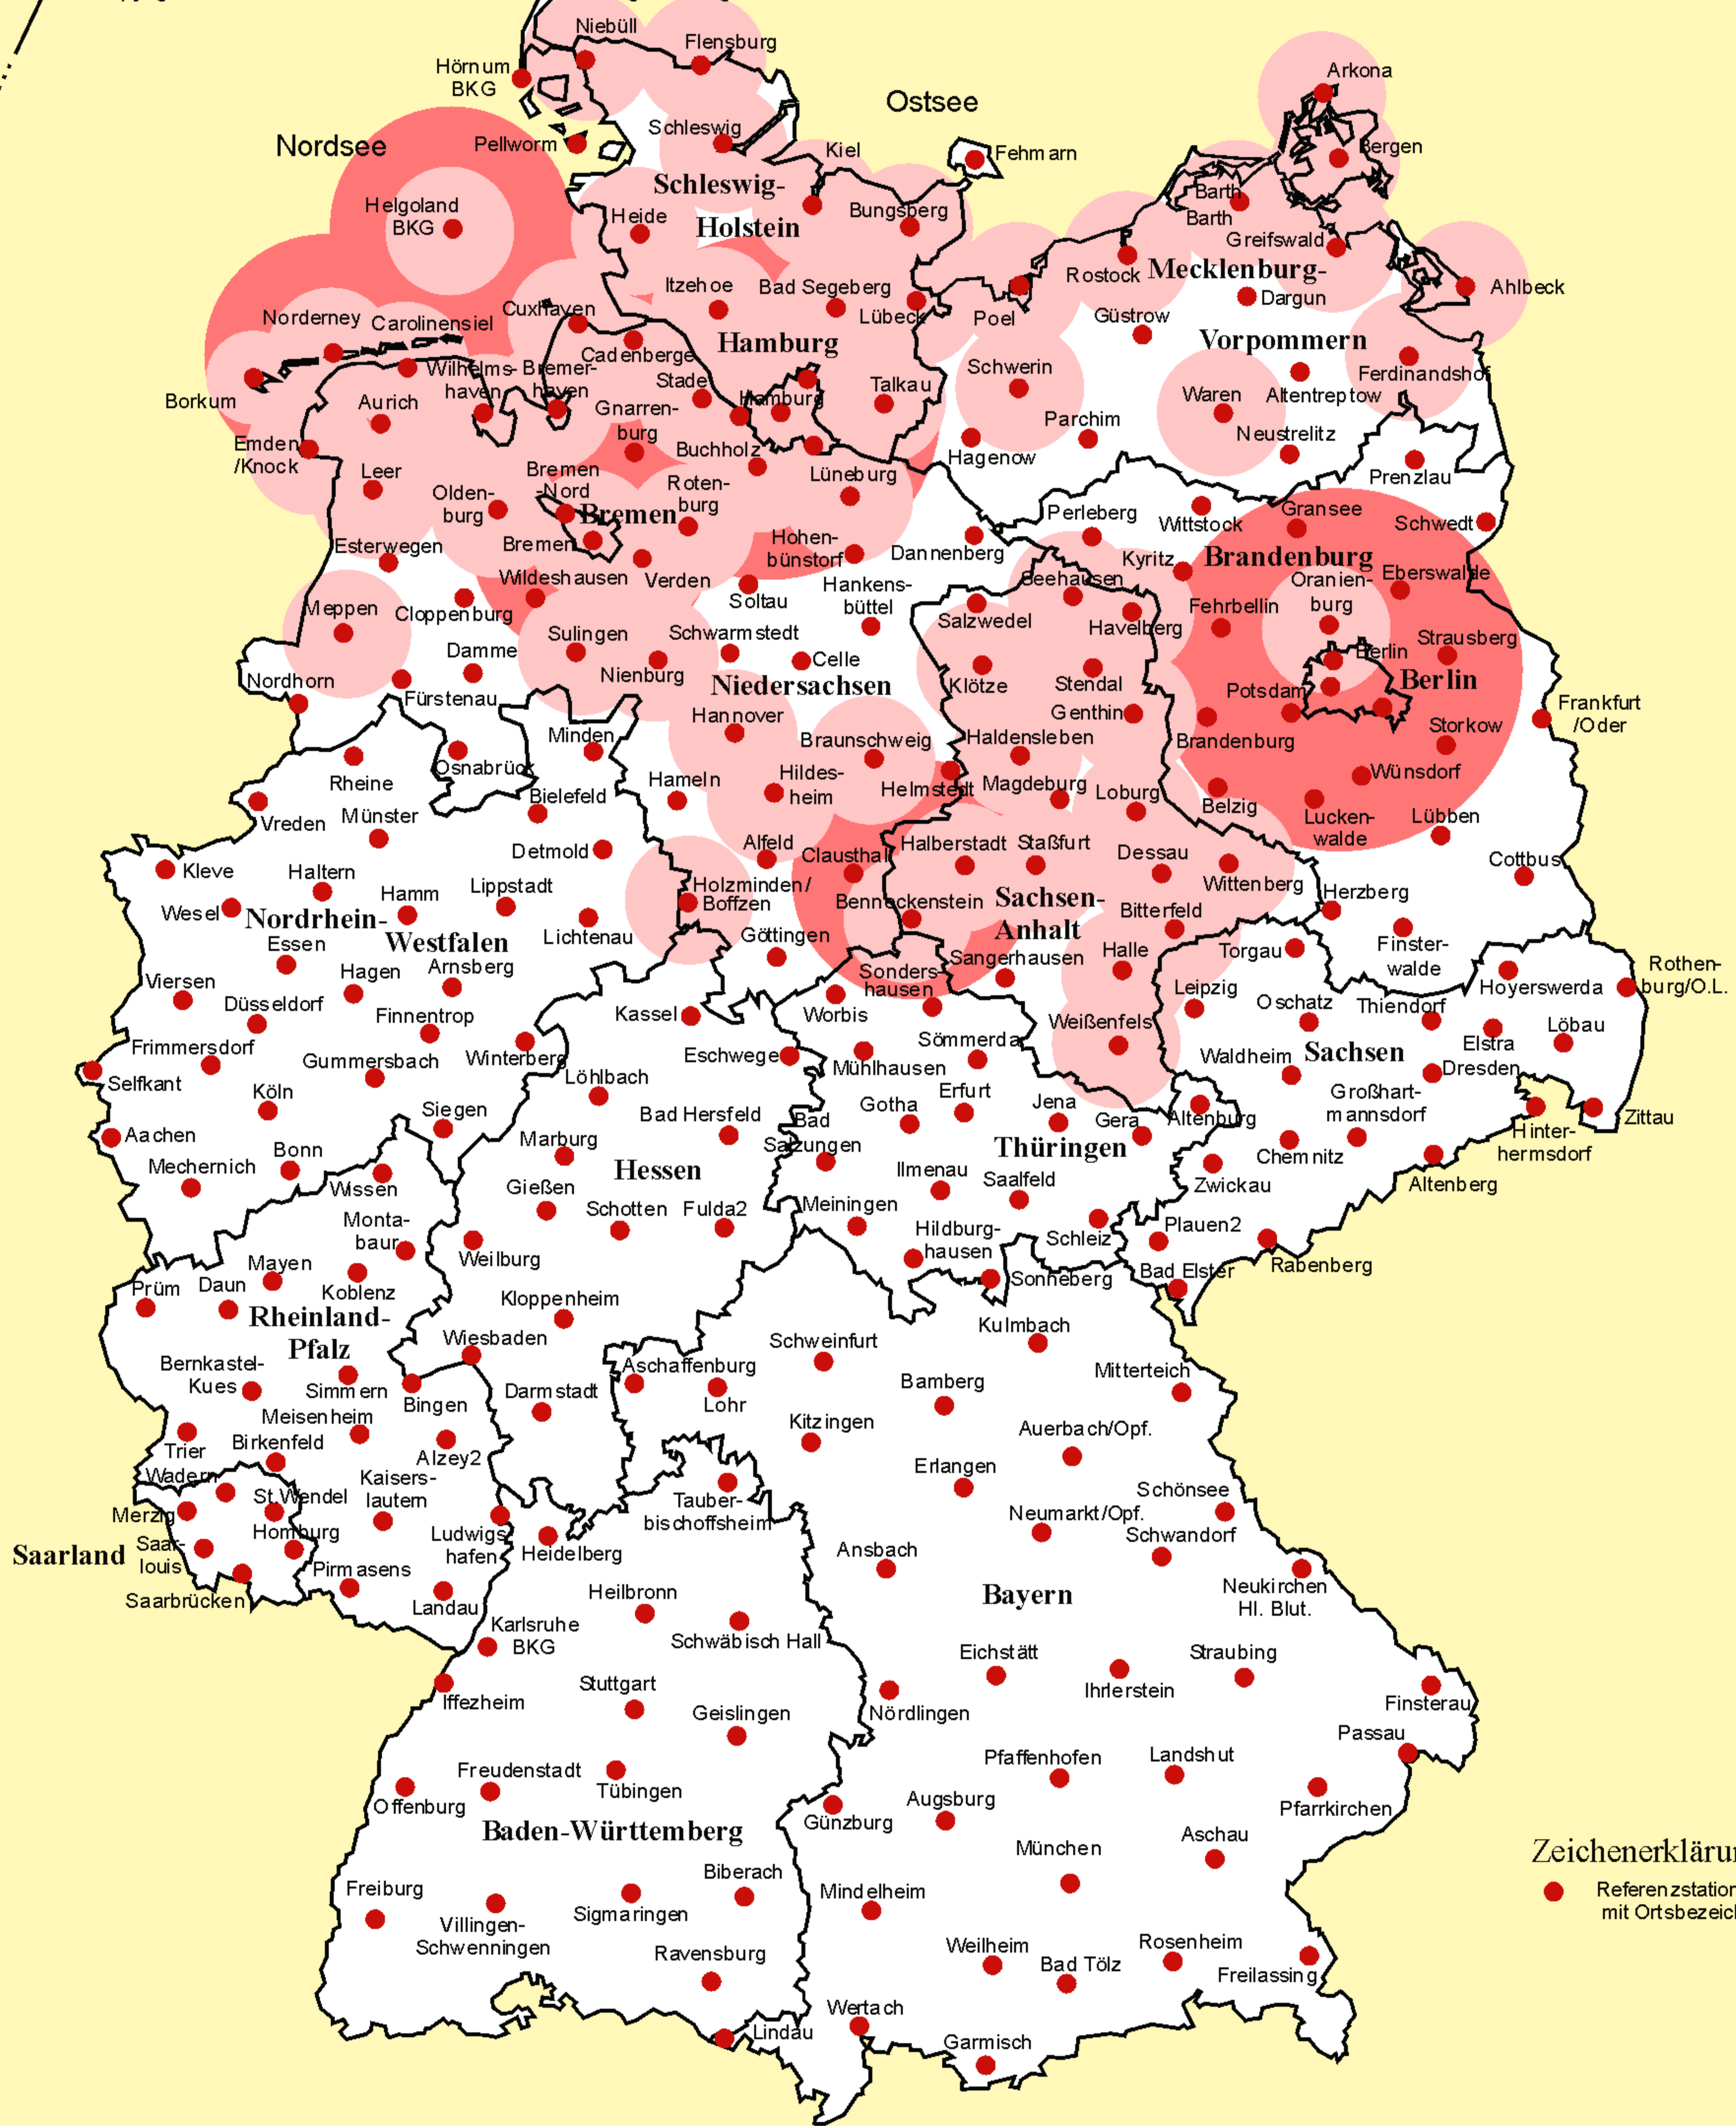

EPS/HEPS 2m-Funk

SAPOS®

**Satellitenpositionierungsdienst
der deutschen Landesvermessung**

Copyright: Landesbetrieb Geoinformation und Vermessung Hamburg

Zeichenerklärung:
● Referenzstation in Betrieb mit Ortsbezeichnung

● EPS-Reichweite
● HEPS-Reichweite